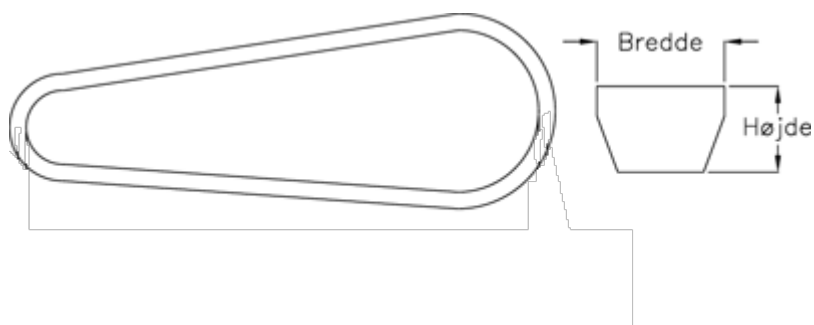

Varenummer: 601962561832
Beskrivelse: Gates kilerem SPA 1832 Ld 1832
DELTA NARROW

Mål

Bredde	= 13
Højde	= 10
Middellængde	= 1832